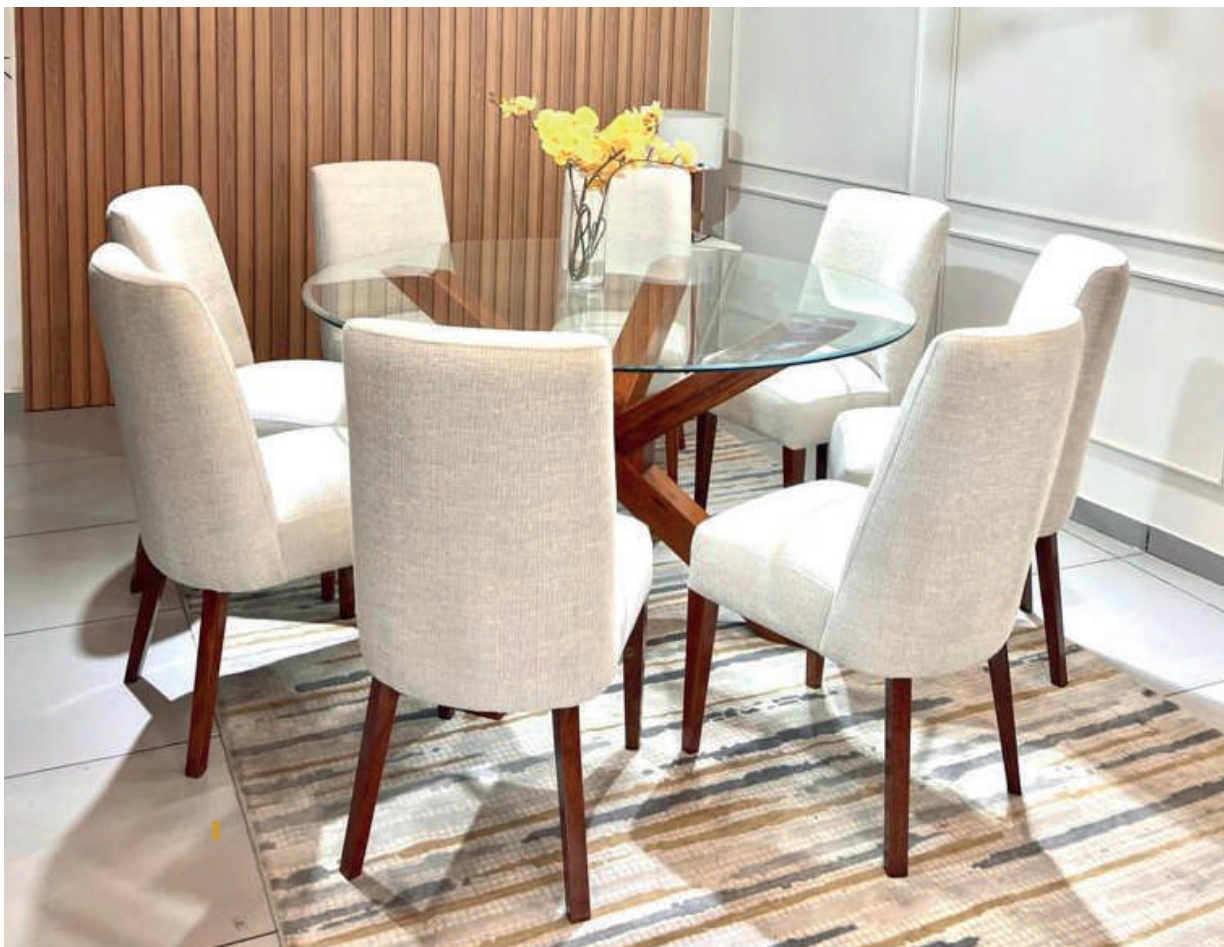

PRECIO VARIA SEGUN CANTIDAD DE SILLAS

COMEDOR NAZARETH

¡PERSONALIZA
TUS MUEBLES
CON NOSOTROS!

MATERIAL: TELAS A ESCOGER
ESTRUCTURA: MADERA TORNILLO
GARANTIA REAL: 03 AÑOS

MEDIDAS:
MESA: 1.50

X 6 PERSONAS

X 8 PERSONAS